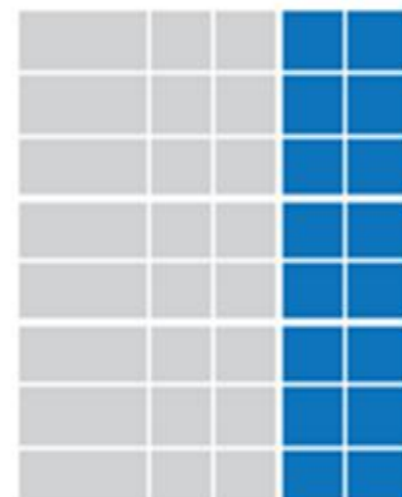

# Modulajes ANUNCIOS INTERIORES

PRENSA LIBRE

REFERENCIA	TAMAÑO EN MÓDULOS	MEDIDAS	BLANCO Y NEGRO	1 COLOR	2 COLORES	FULL COLOR	FULL COLOR CON POSICIÓN PREFERENCIAL	MEDIDAS LIMITADAS EN SECCIONES
CINTILLO HORIZONTAL	6X2	10"x2.99"	Q -	Q -	Q -	Q 10,908.00	Q 16,021.13	C, BV, TD
CINTILLO VERTICAL	2X8	3.222"x12.5"	Q 9,090.00	Q 10,908.00	Q 12,726.00	Q 14,544.00	Q 19,657.13	C, BV, TD
1/4 PÁGINA	3x4	4.916"x6.166"	Q 6,817.50	Q 8,181.00	Q 9,544.50	Q 10,908.00	Q 16,021.13	C, BV, TD
1/2 PÁGINA VERTICAL	3X8	4.916"x12.5"	Q 13,635.00	Q 16,362.00	Q 19,089.00	Q 21,816.00	Q 26,929.13	C, BV, TD
JR. PAGE	4X6	6.611"x9.333"	Q 13,635.00	Q 16,362.00	Q 19,089.00	Q 21,816.00	Q 26,929.13	C, BV, TD
ROBA PÁG. VERTICAL	4X8	6.611"x12.5"	Q 18,180.00	Q 21,816.00	Q 25,452.00	Q 29,088.00	Q 34,201.13	C, BV, TD
1/2 PÁGINA HORIZONTAL	6x4	10"x6.166"	Q 13,635.00	Q 16,362.00	Q 19,089.00	Q 21,816.00	Q 26,929.13	C, BV, TD
1 PAGINA	6x8	10"x12.5"	Q 27,270.00	Q 32,724.00	Q 38,178.00	Q 43,632.00	Q 50,449.50	A, C, BV, TD

## Medidas Estándar

6X8M

6X4M

3x4M

## Medidas Robapáginas

2X8M

3x8M

4x8M