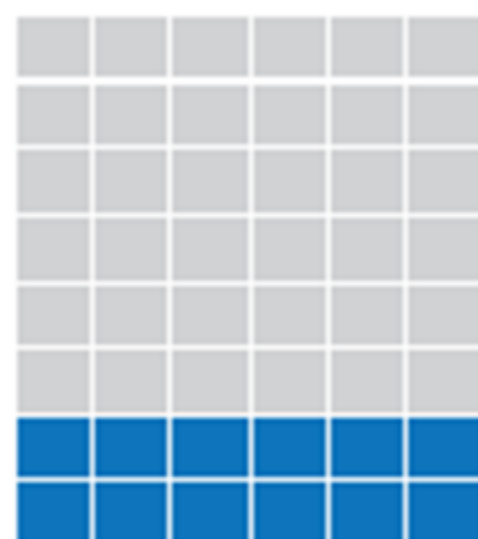

## Medidas Robapáginas

2X8M

3x8M

4x8M

## Medidas Limitadas de Sección

4X6M

6x2M

6x1M (Nuevo)

---

Si está interesado en pautar en Prensa Libre o necesita cualquier asesoría comercial, comuníquese con su asesor de ventas directas y/o agencia de publicidad.