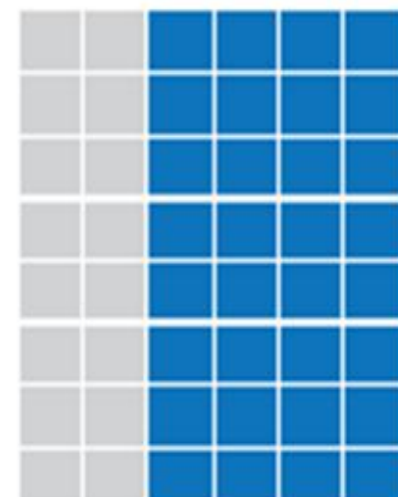

# Modulajes ANUNCIOS INTERIORES

PRENSA LIBRE

REFERENCIA	TAMAÑO EN MÓDULOS	MEDIDAS	BLANCO Y NEGRO	1 COLOR	2 COLORES	FULL COLOR	FULL COLOR CON POSICIÓN PREFERENCIAL	MEDIDAS LIMITADAS EN SECCIONES
CINTILLO HORIZONTAL	6X2	10"x2.99"	Q -	Q -	Q -	Q 10,908.00	Q 16,021.13	C, BV, TD
CINTILLO VERTICAL	2X8	3.222"x12.5"	Q 9,090.00	Q 10,908.00	Q 12,726.00	Q 14,544.00	Q 19,657.13	C, BV, TD
1/4 PÁGINA	3x4	4.916"x6.166"	Q 6,817.50	Q 8,181.00	Q 9,544.50	Q 10,908.00	Q 16,021.13	C, BV, TD
1/2 PÁGINA VERTICAL	3X8	4.916"x12.5"	Q 13,635.00	Q 16,362.00	Q 19,089.00	Q 21,816.00	Q 26,929.13	C, BV, TD
JR. PAGE	4X6	6.611"x9.333"	Q 13,635.00	Q 16,362.00	Q 19,089.00	Q 21,816.00	Q 26,929.13	C, BV, TD
ROBA PÁG. VERTICAL	4X8	6.611"x12.5"	Q 18,180.00	Q 21,816.00	Q 25,452.00	Q 29,088.00	Q 34,201.13	C, BV, TD
1/2 PÁGINA HORIZONTAL	6x4	10"x6.166"	Q 13,635.00	Q 16,362.00	Q 19,089.00	Q 21,816.00	Q 26,929.13	C, BV, TD
1 PAGINA	6x8	10"x12.5"	Q 27,270.00	Q 32,724.00	Q 38,178.00	Q 43,632.00	Q 50,449.50	A, C, BV, TD

## Medidas Estándar

6X8M

6X4M

3x4M

## Medidas Robapáginas

2X8M

3x8M

4x8M